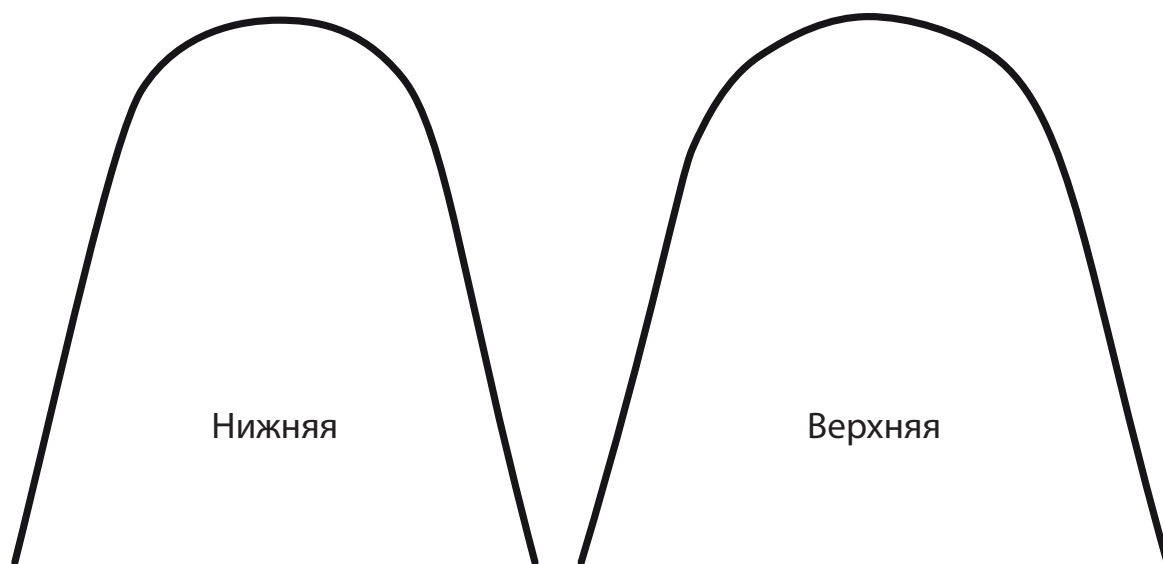

Дуга стальная австралийская Форма Standart

Реальный размер.
 Распечатайте на формате А4.

		Форма Standart	
Сила	Сечение	верхняя	нижняя
Special +	.014	+	
	.016	+	+
	.018	+	+
	.020	+	
Premium +	.016	+	+