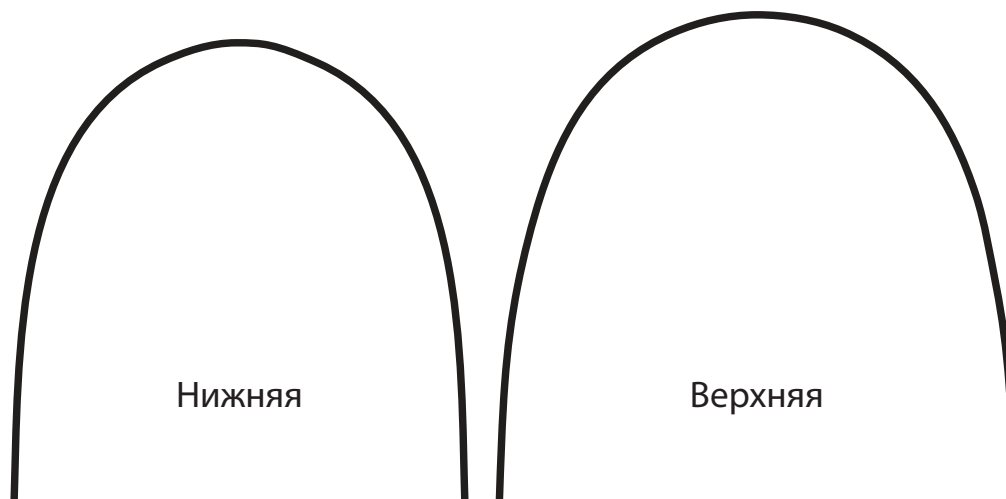

Дуга Инишиаллой Форма В

Реальный размер.
 Распечатайте на формате А4.

Сила	Сечение	Форма В	
		верхняя	нижняя
Medium	.014	+	+
	.014 D*	+	+
	.016	+	+
	.016 D*	+	+
	.018	+	+
	.018 D*	+	+

D* - с V-образным изгибом