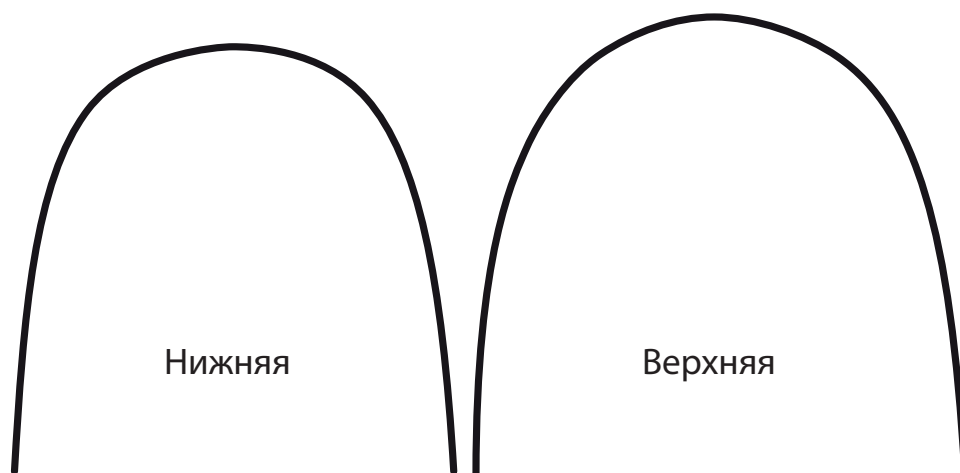

Дуга Инишиаллой Форма А

Реальный размер.
 Распечатайте на формате А4.

| | | Форма А | |
|---------------|---------|---------|--------|
| Сила | Сечение | верхняя | нижняя |
| Light | .014 | + | + |
| | .016 | + | + |
| | .018 | + | + |
| Medium | .012 | + | + |
| | .014 | + | + |
| | .014 D* | + | + |
| | .016 | + | + |
| | .016 D* | + | + |
| | .018 | + | + |
| | .018 D* | + | + |
| | .020 | + | + |
| Heavy | .014 | + | + |
| | .016 | + | + |
| | .018 | + | + |

D* - с V-образным изгибом