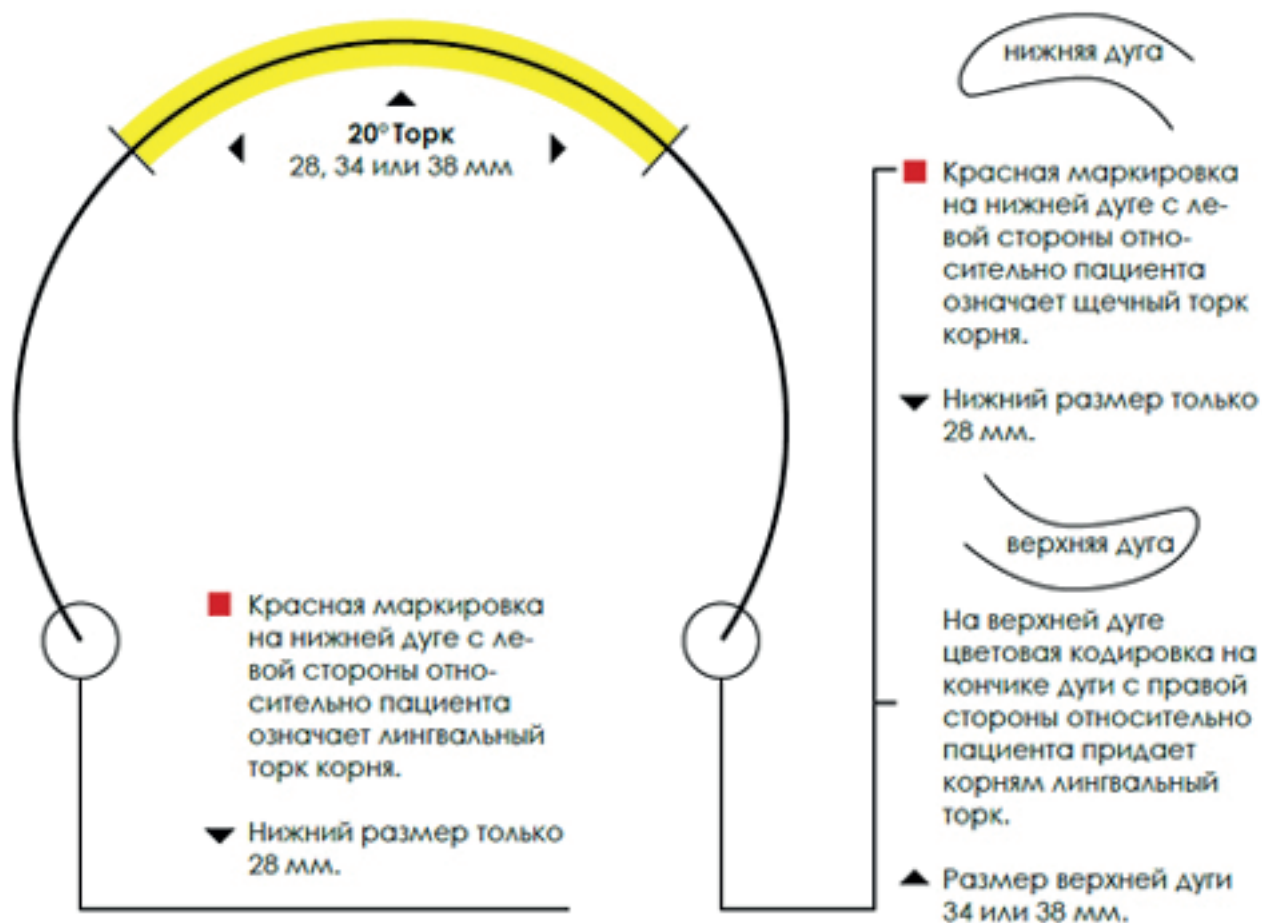

Дуга Никель-Титановая Реверсивная RC1 с торком

Сечение	Размер сегмента с торком	RC I с торком		Торк
		верхняя	нижняя	
.017x.025	28 мм		+	Лабиальный
.017x.025	28 мм		+	Лингвальный
.017x.025	34 мм	+		Лингвальный
.017x.025	38 мм	+		Лингвальный
.019x.025	28 мм		+	Лабиальный
.019x.025	28 мм		+	Лингвальный
.019x.025	34 мм	+		Лингвальный
.019x.025	38 мм	+		Лингвальный