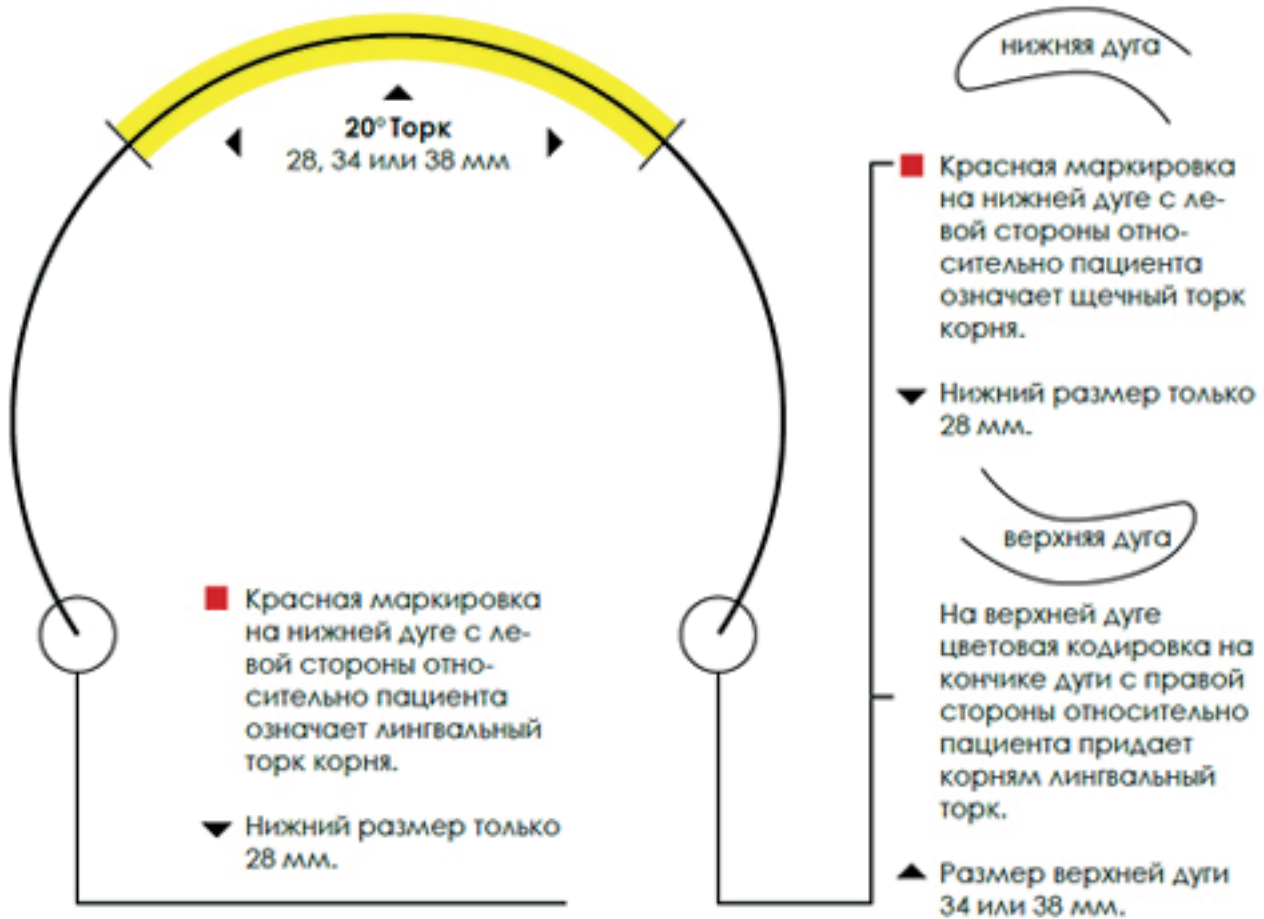

Дуга Никель-Титановая Реверсивная Europa II RC с торком

Сечение	Размер сегмента с торком	Europa II с торком		Торк
		верхняя	нижняя	
.017x.025	28 мм		+	Лабиальный
.017x.025	28 мм		+	Лингвальный
.017x.025	34 мм	+		Лингвальный
.017x.025	38 мм	+		Лингвальный
.019x.025	28 мм		+	Лабиальный
.019x.025	28 мм		+	Лингвальный
.019x.025	34 мм	+		Лингвальный
.019x.025	38 мм	+		Лингвальный