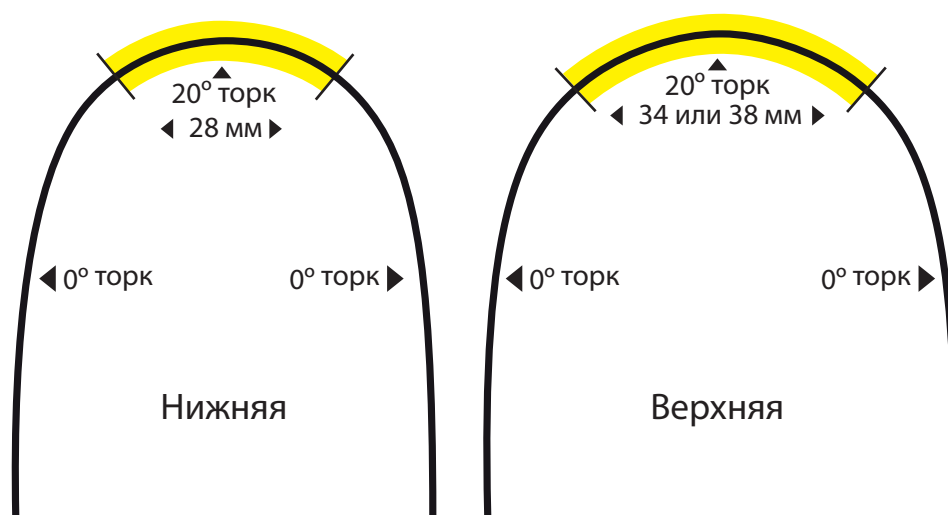

Дуга Никель-Титановая Форма Trueform I с торком

Реальный размер.
Распечатайте на формате А4.

Сечение	Размер сегмента с торком	Trueform I с торком	
		верхняя	нижняя
.017x.025	28 мм		+
.017x.025	34 мм	+	
.017x.025	38 мм	+	
.019x.025	28 мм		+
.019x.025	34 мм	+	
.019x.025	38 мм	+	
.021x.025	28 мм		+
.021x.025	34 мм	+	
.021x.025	38 мм	+	