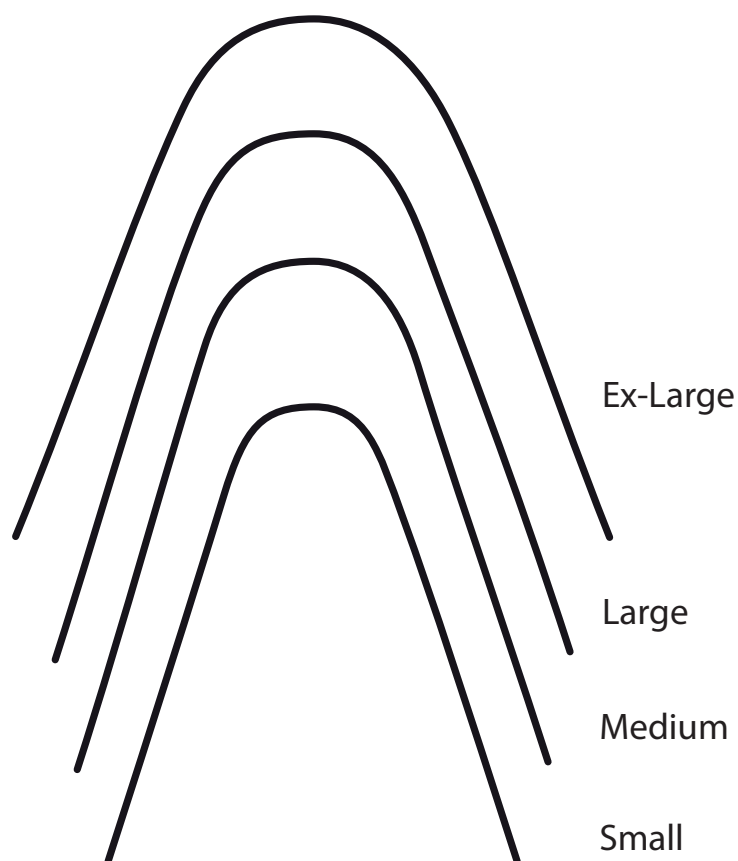

Дуга Никель-Титановая

Форма лингвальная универсальная

Реальный размер.
Распечатайте на формате А4.

	Лингвальная универсальная			
Сечение	Small	Medium	Large	Ex-Large
.010	+	+	+	+
.012	+	+	+	+
.014	+	+	+	+
.016	+	+	+	+
.016x.022				+
.017x.017				+