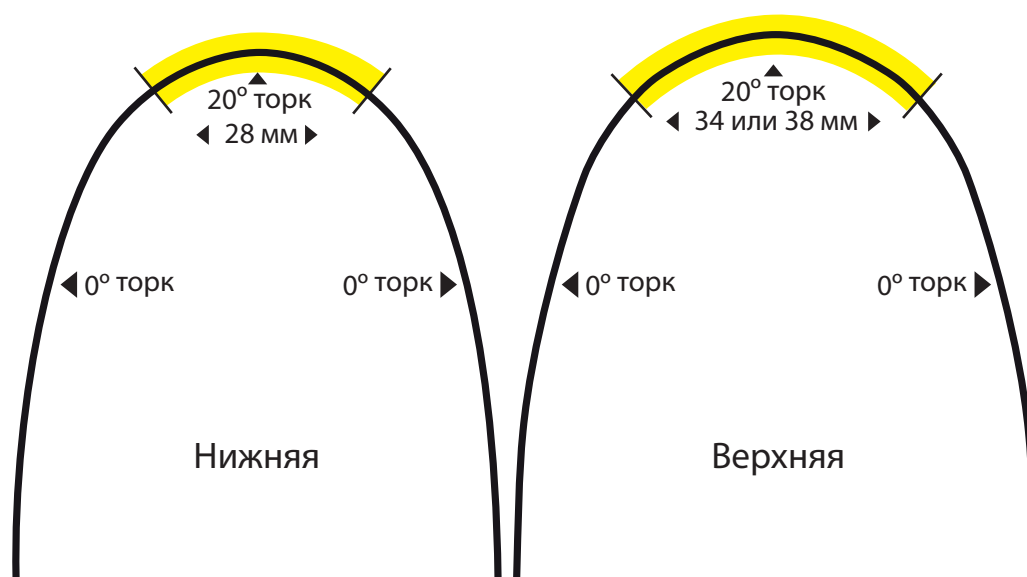

## Дуга Никель-Титановая Форма Europa II с торком

Реальный размер.  
Распечатайте на формате А4.

| Сечение   | Размер сегмента с торком | Europa II с торком |        |
|-----------|--------------------------|--------------------|--------|
|           |                          | верхняя            | нижняя |
| .017x.025 | 28 мм                    |                    | +      |
| .017x.025 | 34 мм                    | +                  |        |
| .017x.025 | 38 мм                    | +                  |        |
| .019x.025 | 28 мм                    |                    | +      |
| .019x.025 | 34 мм                    | +                  |        |
| .019x.025 | 38 мм                    | +                  |        |