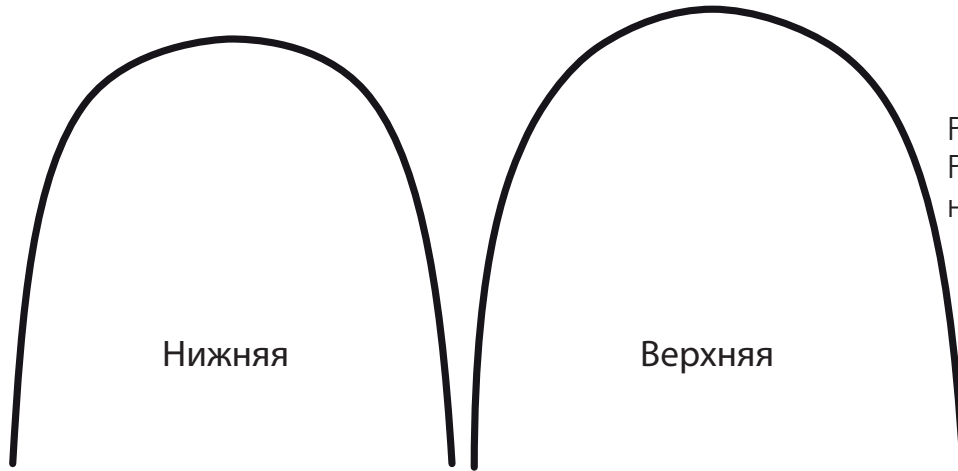

Дуга НеоСенталлой Форма АссuForm

Реальный размер.
Распечатайте
на формате А4.

		Форма А	
Сила	Сечение	верхняя	нижняя
80g	.016x.016	+	+
	.016x.022	+	+
100g	.017x.025	+	+
	.018x.018	+	+
	.018x.025	+	+
	.020x.020	+	+
160g	.021x.028	+	+
	.016x.016	+	+
	.016x.016 D*	+	+
	.016x.022	+	+
	.016x.022 D*	+	+
200g	.017x.025	+	+
	.017x.025 D*	+	+
	.018x.018	+	+
	.018x.025	+	+
	.019x.025	+	+
	.020x.020	+	+
	.021x.028	+	+
240g	.016x.016	+	+
	.016x.022	+	+
300g	.017x.025	+	+
	.018x.018	+	+
	.018x.025	+	+
	.020x.020	+	+
	.021x.028	+	+

D*
- с V-образным
изгибом