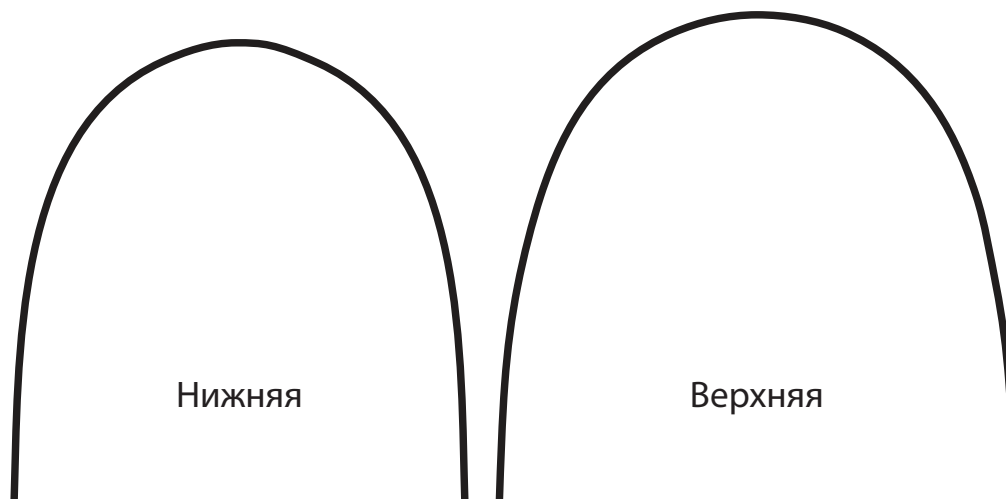

Дуга Био Эдж Форма В

Реальный размер.
 Распечатайте на формате А4.

| Сила | Сечение | Форма В | |
|-------------|--------------|---------|--------|
| | | верхняя | нижняя |
| 160g | .016x.016 D* | + | + |
| | .016x.022 | + | + |
| | .016x.022 D* | + | + |
| 200g | .017x.025 D* | + | + |
| | .018x.025 | + | + |

D* - с V-образным изгибом