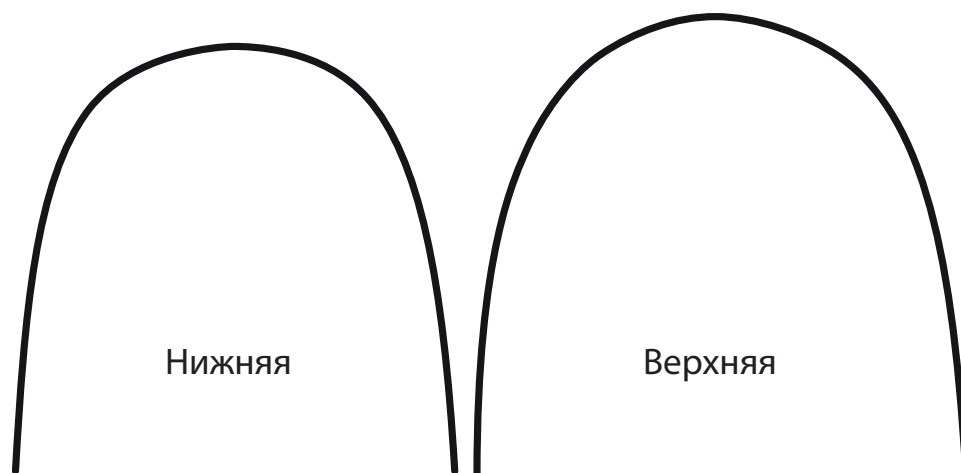

Дуга Био Эдж Форма А

Реальный размер.
Распечатайте на формате А4.

		Форма А	
Сила	Сечение	верхняя	нижняя
80g	.016x.016	+	+
	.016x.022	+	+
100g	.020x.020	+	+
	160g	.016x.016	+
	.016x.016 D*	+	+
	.016x.022	+	+
	.016x.022 D*	+	+
200g	.017x.025	+	+
	.017x.025 D*	+	+
	.018x.018	+	+
	.018x.025	+	+
	.019x.025	+	+
	.020x.020	+	+
	.021x.028	+	+
240g	.016x.022	+	+
300g	.018x.025	+	+

D* - с V-образным изгибом