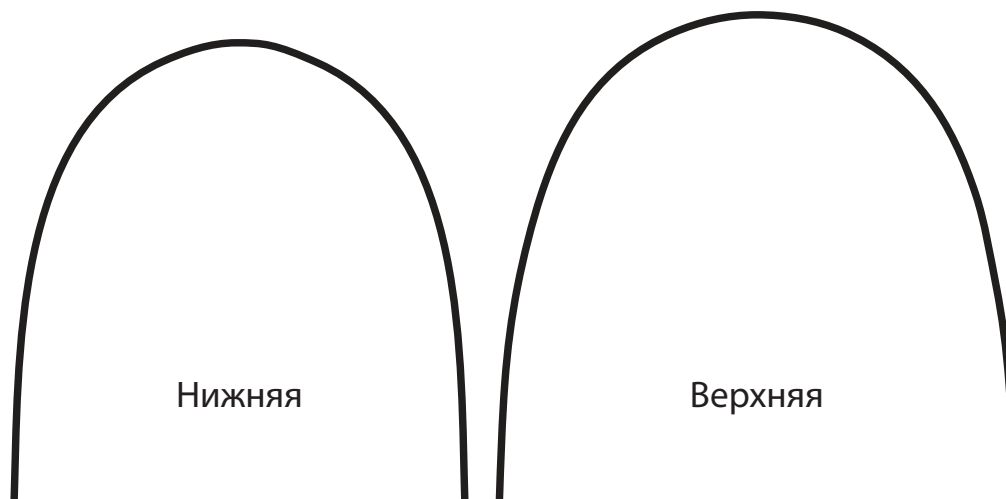

Дуга Био Эктив Форма В

Реальный размер.
Распечатайте на формате А4.

Сечение	Форма В	
	верхняя	нижняя
.016x.022 D*	+	+
.018x.018	+	+
.018x.018 D*	+	+
.019x.025	+	+
.020x.020	+	+
.020x.020 D*	+	+

D* - с V-образным изгибом