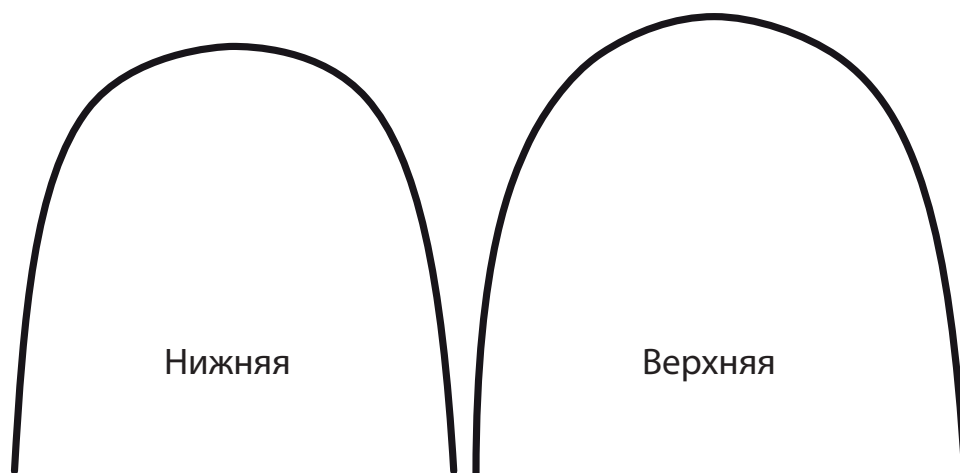

Дуга Био Эктив Форма А

Реальный размер.
Распечатайте на формате А4.

Сечение	Форма А	
	верхняя	нижняя
.016x.016	+	+
.016x.022	+	+
.016x.022 D*	+	+
.018x.018	+	+
.018x.018 D*	+	+
.018x.025	+	+
.019x.025	+	+
.020x.020	+	+
.020x.020 D*	+	+

D* - с V-образным изгибом